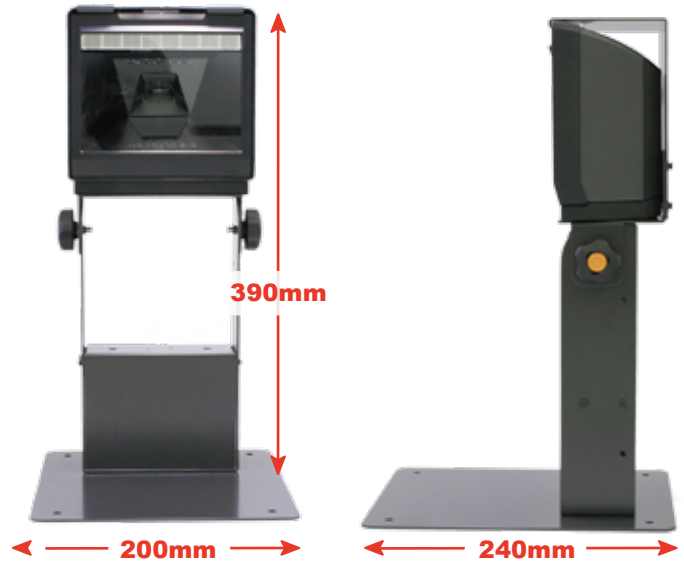

マゼラン
Magellan® 3200VSi 用オプション

検品スタンド

Magellanの性能をフルに引き出す検品用スタンド
検品のスピードアップで利益に貢献！

- 垂直から水平まで0°~90°の範囲で角度調節が可能
- 外付けハンドスキャナを接続すれば、カウンタ外の商品バーコードも読取り可能

0°

45°

90°

Magellan 3200VSi は高速な読み取りスピードと広い読取エリアで、POSレジから大量な高速検品まで、あらゆる分野で活躍します。一次元シンボルの高速移動読取性能はそのままで、二次元シンボルやコンポジットコードの読み取りも可能です。書籍二段バーコード (ISBN)/新雑誌コード (アドオン) にも対応しており、書籍の出荷検品、および返本・検品作業では検品スタンド、チルトスタンドとセットで多くの実績があります。

《検品スタンド》

N90-TS

水平から垂直まで90°の範囲で確度調節が可能

角度調節可

検品スタンド装着状態

《チルトスタンド》

11-TS2

角度調節が可能、壁への取り付けも可能

高さ2段階調節

角度調節可

2箇所固定穴により
高さをえらべます

《その他》

底上げ用のシンプルな置台
ライザマウント(11-0405)

※ 製品改良のため、仕様を予告せずに変更することがございます。また、ロゴや形状が予告なく変更される場合がございます。予めご了承ください。

※ 掲載している製品の写真等は、実際の色とは異なる場合があります。 ※ 本製品は国内仕様です。当社では、海外での保守・サービス等は行っておりません。