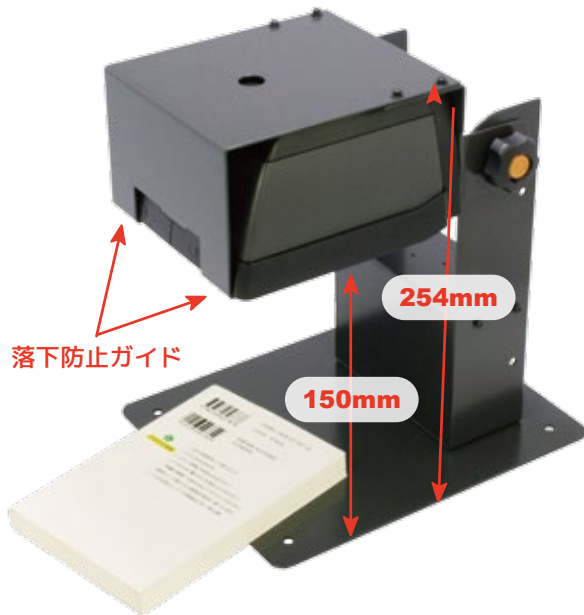

マゼラン
Magellan® 3200VSi 用オプション

検品スタンド

Magellanの性能をフルに引き出す検品用スタンド
検品のスピードアップで利益に貢献！

- 垂直から水平まで0°~90°の範囲で角度調節が可能
- 外付けハンドスキャナを接続すれば、カウンタ外の商品バーコードも読取り可能

0°

45°

90°

Magellan 3200VSi は高速な読み取りスピードと広い読取エリアで、POSレジから大量な高速検品まで、あらゆる分野で活躍します。一次元シンボルの高速移動読取性能はそのままで、二次元シンボルやコンポジットコードの読み取りも可能です。書籍二段バーコード (ISBN)/新雑誌コード (アドオン) にも対応しており、書籍の出荷検品、および返本・検品作業では検品スタンド、チルトスタンドとセットで多くの実績があります。

《検品スタンド》

N90-TS

水平から垂直まで90°の範囲で確度調節が可能

角度調節可

検品スタンド装着状態

《チルトスタンド》

11-TS2

角度調節が可能、壁への取り付けも可能

高さ2段階調節

角度調節可

2箇所固定穴により
高さをえらべます

《その他》

底上げ用のシンプルな置台
ライザマウント(11-0405)

※ 製品改良のため、仕様を予告せずに変更することがございます。また、ロゴや形状が予告なく変更される場合がございます。予めご了承ください。

※ 掲載している製品の写真等は、実際の色とは異なる場合があります。 ※ 本製品は国内仕様です。当社では、海外での保守・サービス等は行っておりません。