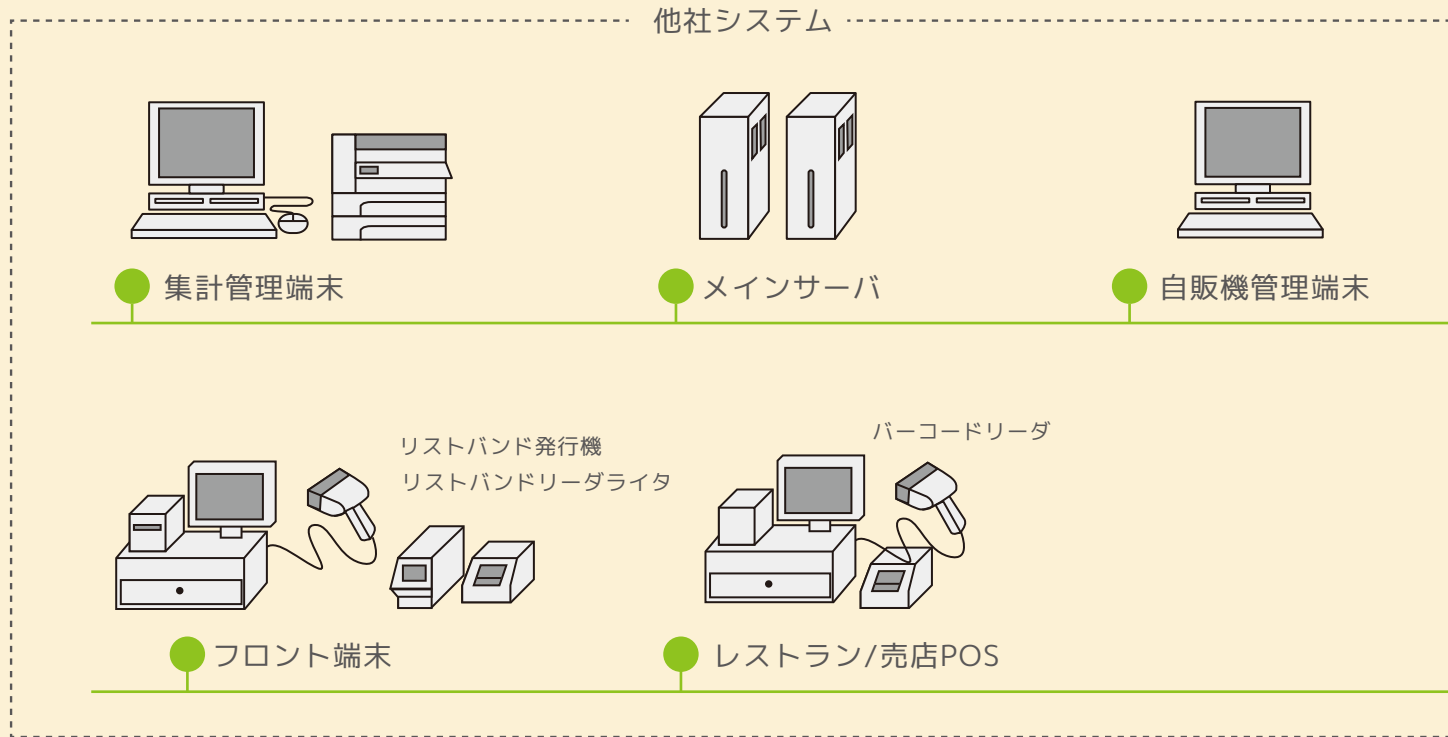

利用者はリストバンドをもらって入場  
リストバンドを返却して精算・退場

## 施設内のキャッシュレス化を実現 リアルタイムでのデータ把握

バーコード・RFID両対応

**安全に関するご注意**

- ご使用前に「取扱い説明書」や「仕様書」などをよくお読みいただき、当社またはお買上げの販売店にご相談の上、正しくご使用ください。
- 設置・接続は当該分野の専門の技術者を有する人が行ってください。

© 商品の色調は印刷の都合、実物と異なる場合がございます。また、本仕様は、予告なしに変更する場合がありますので予めご了承ください。

# キャッシュレスリーダーダシステム

温浴施設向け

販売促進や人件費の削減につながるシステムです。

現金を持ち歩かないお客様が多いので利用してもらえない…

キャッシュレスで気軽に  
利用できるので**販売促進**

客単価  
アップ

現金を持っていないと飲み物が買えなくて不便…

便利なシステムの導入で  
**利便性向上**