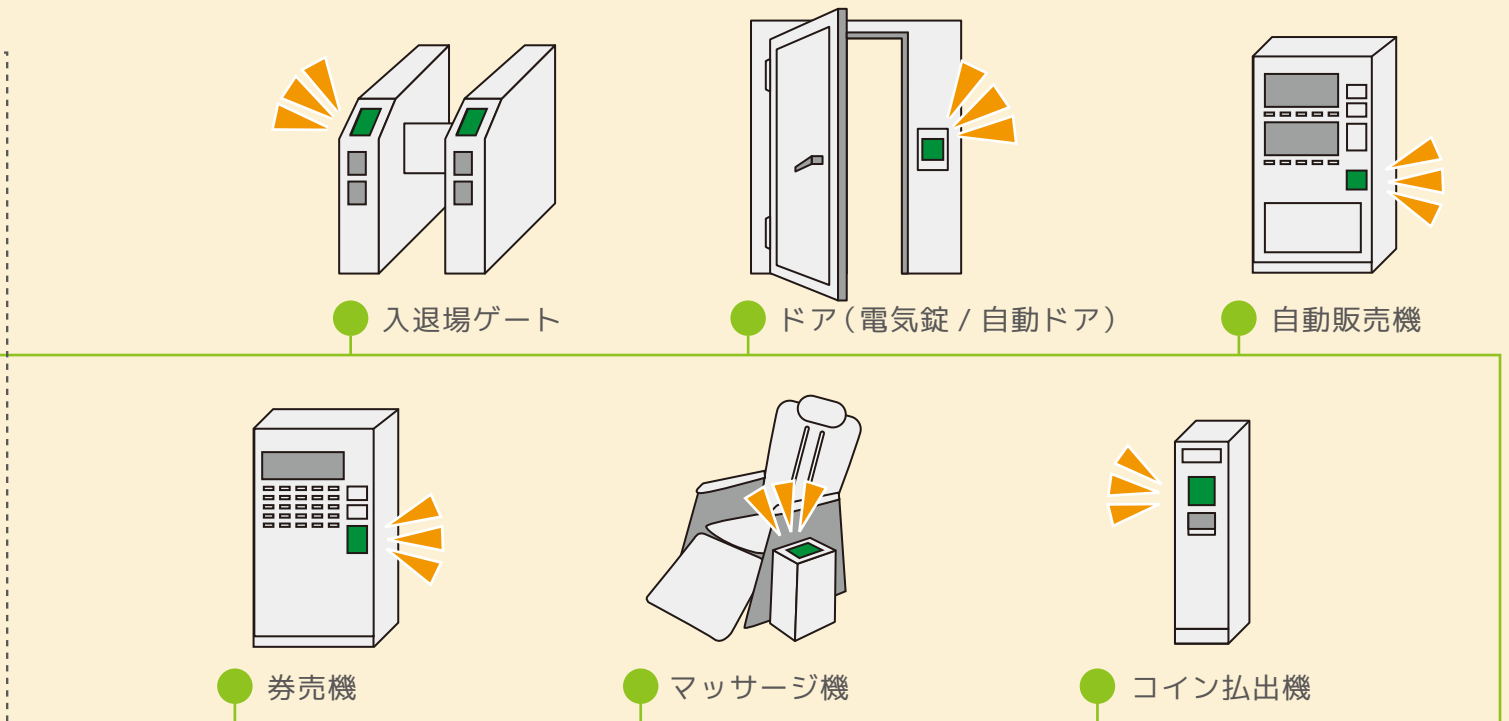

利用者はリストバンドをもらって入場  
リストバンドを返却して精算・退場

## 施設内のキャッシュレス化を実現 リアルタイムでのデータ把握

バーコード・RFID両対応

**安全に関するご注意**

- ご使用前に「取扱い説明書」や「仕様書」などをよくお読みいただき、当社またはお買上げの販売店にご相談の上、正しくご使用ください。
- 設置・接続は当該分野の専門の技術者を有する人が行ってください。

© 商品の色調は印刷の都合、実物と異なる場合がございます。また、本仕様は、予告なしに変更する場合がありますので予めご了承ください。

# キャッシュレスリーダーダシステム

温浴施設向け

販売促進や人件費の削減につながるシステムです。

現金を持ち歩かないお客様が多いので利用してもらえない…

キャッシュレスで気軽に  
利用できるので**販売促進**

客単価  
アップ

現金を持っていないと飲み物が買えなくて不便…

便利なシステムの導入で  
**利便性向上**