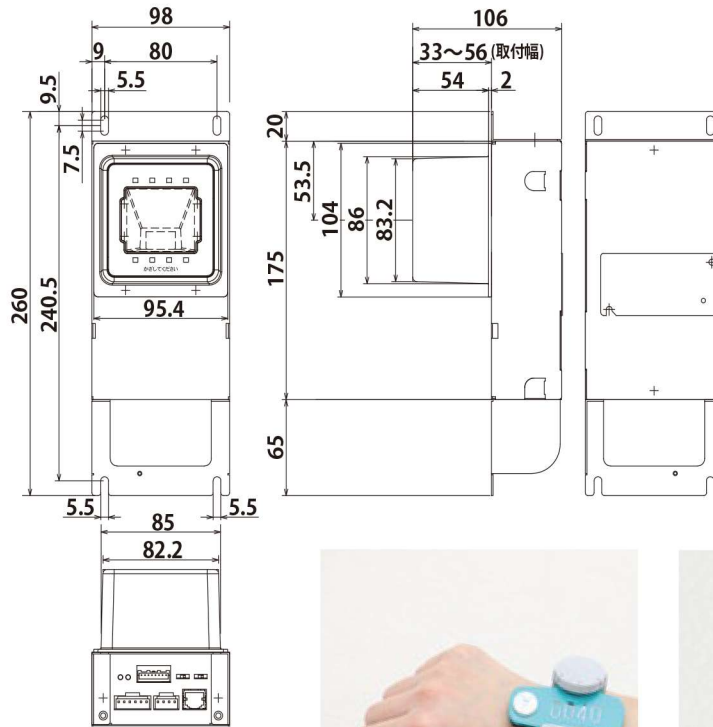

GBR-30D

バーコード自販機リーダー

	型式	GBR-30D(バーコード方式)
	使用温度、湿度	0~40℃、35~85%RH(結露なきこと)
	使用環境	施設内及びゴルフ場コース売店等
	重量	約760g(接続ケーブル含まず)
	電源	DC24V
リーダー	読取バーコード	ITF(2of5),NW7(CODABAR),JAN-8,JAN-13,CODE39
	読取方式	C-MOSエリアセンサ、赤色LED光源
	読取範囲	55mm(W)×35mm(H) (距離0時、CODE39)
表示	ランプ	LED(青):読取完了 LED(赤):読取エラー
	ブザー	圧電式ブザー
制御	自販機制御	JVMA-V01a規格にて自販機と通信
	外部通信方法	RS-485
	接続台数	自販機管理端末1台につき最大31台まで