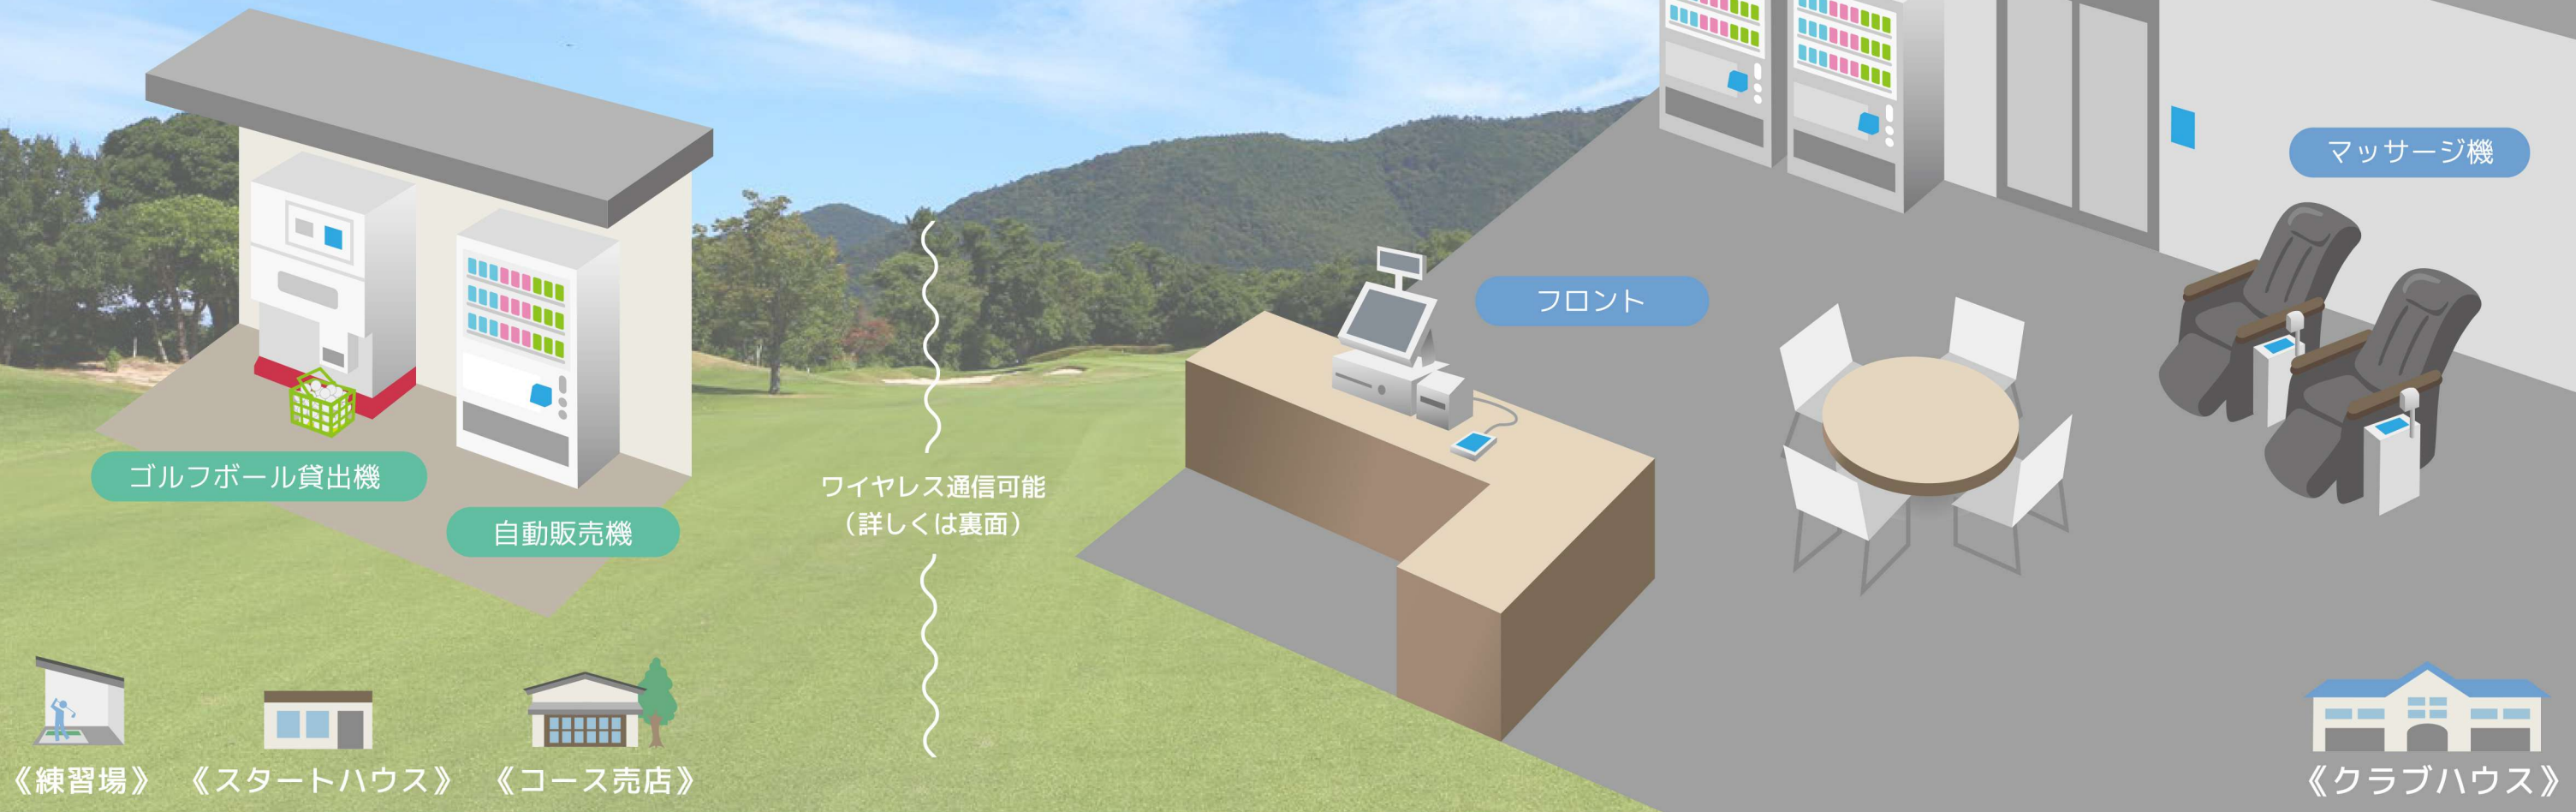

ゴルフ場をキャッシュレス化

ユタカ電気のキャッシュレスリーダーシステムは、スコアカードや会員証のICタグ/バーコードの情報を利用して、入場から退場までの自販機をはじめとした施設内の各種機器の利用をキャッシュレス化いたします。

接続実績

- 飲料自動販売機
- 物品自動販売機
- ゴルフボール貸出機
- 備品管理ロッカー
- 入退場扉
- マッサージ機
- etc...