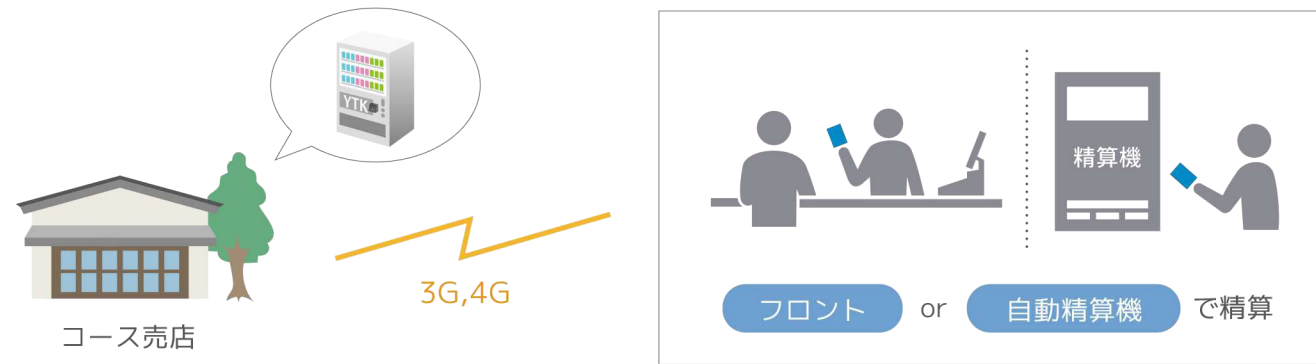

無線タイプ RFID or バーコード

購入データを無線通信でホストコンピュータに送信します。ゴルフ場など配線が困難な場所に最適です。

スタンドアロンタイプ RFIDのみ

スコアカードに購入履歴を蓄積するタイプです。機器間の通信が困難な場所に最適です。

有線タイプ RFID or バーコード

購入データを有線通信(LAN/RS-485)でホストコンピュータに送信するタイプです。

経営もプレーも快適に。

ワイヤレス通信対応

安全に関するご注意

- ご使用の前に「取扱説明書」や「仕様書」などをよくお読みいただくか、当社またはお買上げの販売店にご相談の上、正しくご使用ください。
- 設置・接続は当該分野の専門の技術者を有する人が行ってください。

利便性向上

ワンタッチで  
サービス利用

人件費削減

コース売店の  
無人化

販売促進

財布を持たず  
気軽に購入