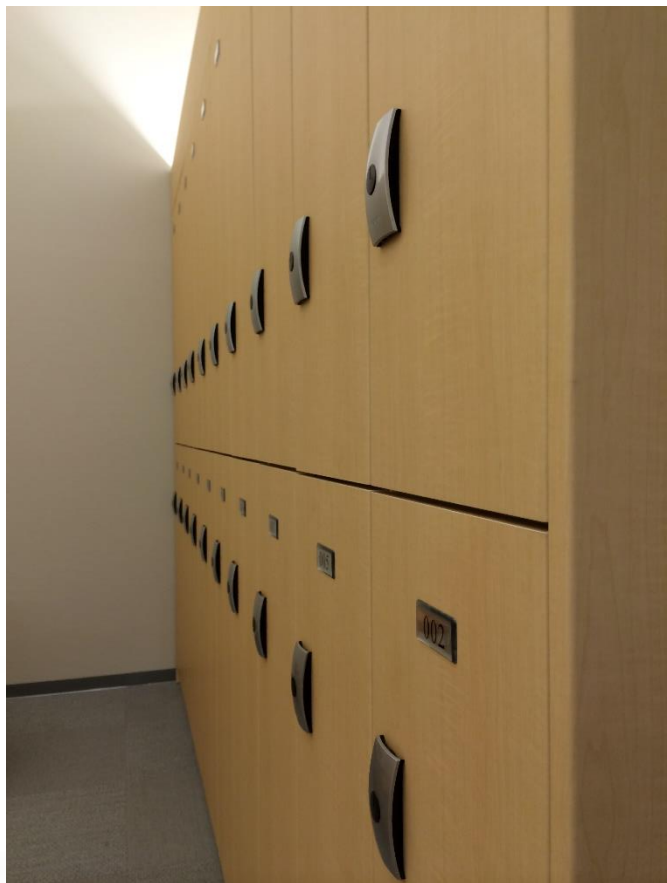

ロッカーのご提案

I Cカードを用いたロッカー
既存ロッカーの新規ご提案
納入事例

ユタカ電気株式会社

既存ロッカーの現状

- 既存ロッカーはコインリターン式かダイヤル錠式が主流になっています。
- 暗証番号忘れや鍵の紛失の問題。
- ゴルフ場、温浴施設及びスポーツクラブもIC錠のロッカーを検討。
- さまざまな悪戯の対策。

ICロッカーの提案

- さまざまなICに対応。（マイフェア・ISO15693 OP：フェリカ）
- 暗証番号忘れや鍵の紛失の問題解消。
- 悪戯の対策に。
- 固有の方々に対してロッカーの提供。

納入事例

納入事例

納入事例

納入事例

納入事例（木製扉に後付け）

納入事例（木製扉に後付け）