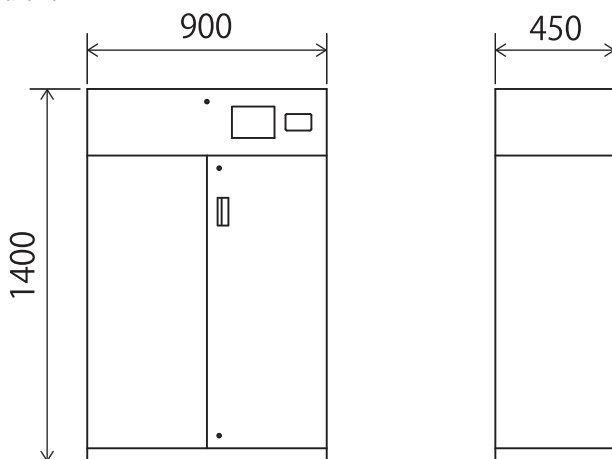

キャビネット本体

読取タグ数	最大100タグ
アンテナ	UHF帯アンテナ
電気錠	ソレノイドラッチ
対応カード規格	MIFARE、FeliCa * MIFAREはNXPセミコンダクターズ社、FeliCaはソニー株式会社の登録商標です。
認証方法	3種類～ICカード、ICカード+暗証番号、暗証番号
登録ユーザ数	最大10,000ID推奨 *管理者と一般ユーザ数の割合制限なし
ユーザ登録方法	個別登録～本体操作で登録 一括更新～USBメモリを介してマスター情報を取り込み、登録
操作案内方法	LCDタッチパネル、ブザー音
ログ保管年数	50,000件以上 *ユーザにて手動削除するまで保存。保存可能MAX年数:約10年
電源・消費電力	AC100V 50/60Hz 100W
USBメモリ	USB2.0対応×1
外形寸法	H1400×W900×D450 (設置最大奥行幅:1000)
重量	87kg

外形図