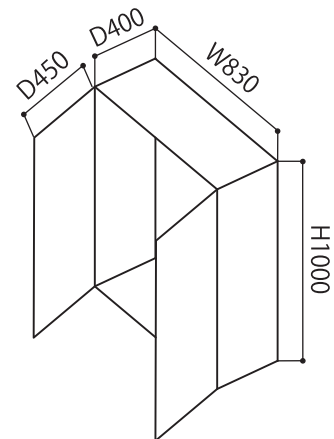

内寸法

オプション 管理用アプリケーション動作環境

OS	Microsoft Windows 10 Pro (Enterprise) 64bit
CPU	インテル® Core™ i5 プロセッサ 以上
メモリ	8.0GB以上
ハードディスク	100GB以上の空き
ディスプレイ	1024×768ピクセル以上の解像度

安全に関するご注意

- ご使用前に「取扱説明書」や「仕様書」などをよくお読みいただくか、当社またはお買上げの販売店にご相談の上、正しくご使用ください。
- 設置・接続は当該分野の専門の技術を有する人が行ってください。

© 商品の色調は印刷の都合、実物と異なる場合がございます。また、本仕様は、予告なしに変更する場合がありますので予めご了承ください。