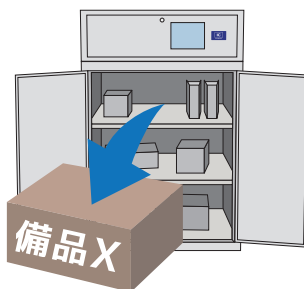

ICストレージキャビネット

IC STORAGE CABINET

ストキャビUHF

タグを検知し、

「いつ」「誰が」「何を」 持出・返却したのか常時監視

ストキャビUHFはキャビネット内の物品毎につけたUHF帯RFIDタグを検知する仕組みとなっています。貸出・返却を自動認識することにより画面操作をすることなく、簡単に物品の貸出・返却ができます。庫内を自由に使うことができ、複数個の一括貸出・返却も可能です。

Step1.

かざす

ICカードをかざしてください

Step2.

取りだす

借りたい物品を取り出してください

Step3.

貸出完了

取り出された物品が貸出中になります