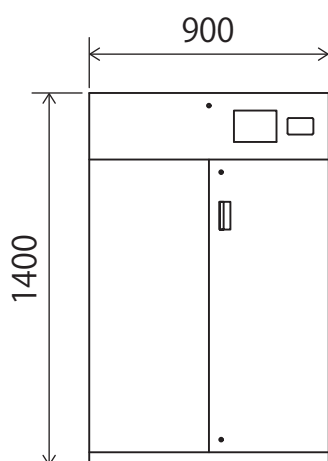

キャビネット本体

読取タグ数	最大100タグ
アンテナ	UHF帯アンテナ
電気錠	ソレノイドラッチ
対応カード規格	MIFARE、FeliCa * MIFAREはNXPセミコンダクターズ社、FeliCaはソニー株式会社の登録商標です。
認証方法	3種類～ICカード、ICカード+暗証番号、暗証番号
登録ユーザ数	最大10,000ID推奨 *管理者と一般ユーザ数の割合制限なし
ユーザ登録方法	個別登録～本体操作で登録 一括更新～USBメモリを介してマスター情報を取り込み、登録
操作案内方法	LCDタッチパネル、ブザー音
ログ保管年数	50,000件以上 *ユーザにて手動削除するまで保存。保存可能MAX年数:約10年
電源・消費電力	AC100V 50/60Hz 100W
USBメモリ	USB2.0対応×1
外形寸法	H1400×W900×D450
重量	87 kg

外形図