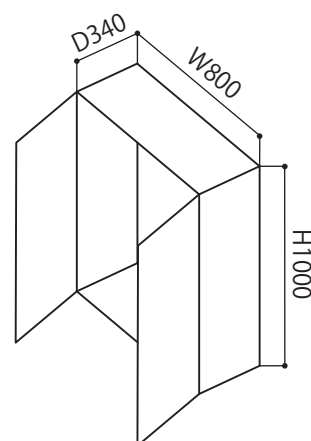

内寸法

オプション 管理用アプリケーション動作環境

OS	Microsoft Windows 10 Pro (Enterprise) 32bit/64bit
CPU	インテル® Core™ i5 プロセッサー 以上
メモリ	8.0GB以上
ハードディスク	100GB以上の空き
ディスプレイ	1024×768ピクセル以上の解像度

安全に関するご注意

- ご使用前に「取扱説明書」や「仕様書」などをよくお読みいただくか、当社またはお買上げの販売店にご相談の上、正しくご使用ください。
- 設置・接続は当該分野の専門の技術を有する人が行ってください。

© 商品の色調は印刷の都合、実物と異なる場合がございます。また、本仕様は、予告なしに変更する場合がありますので予めご了承ください。