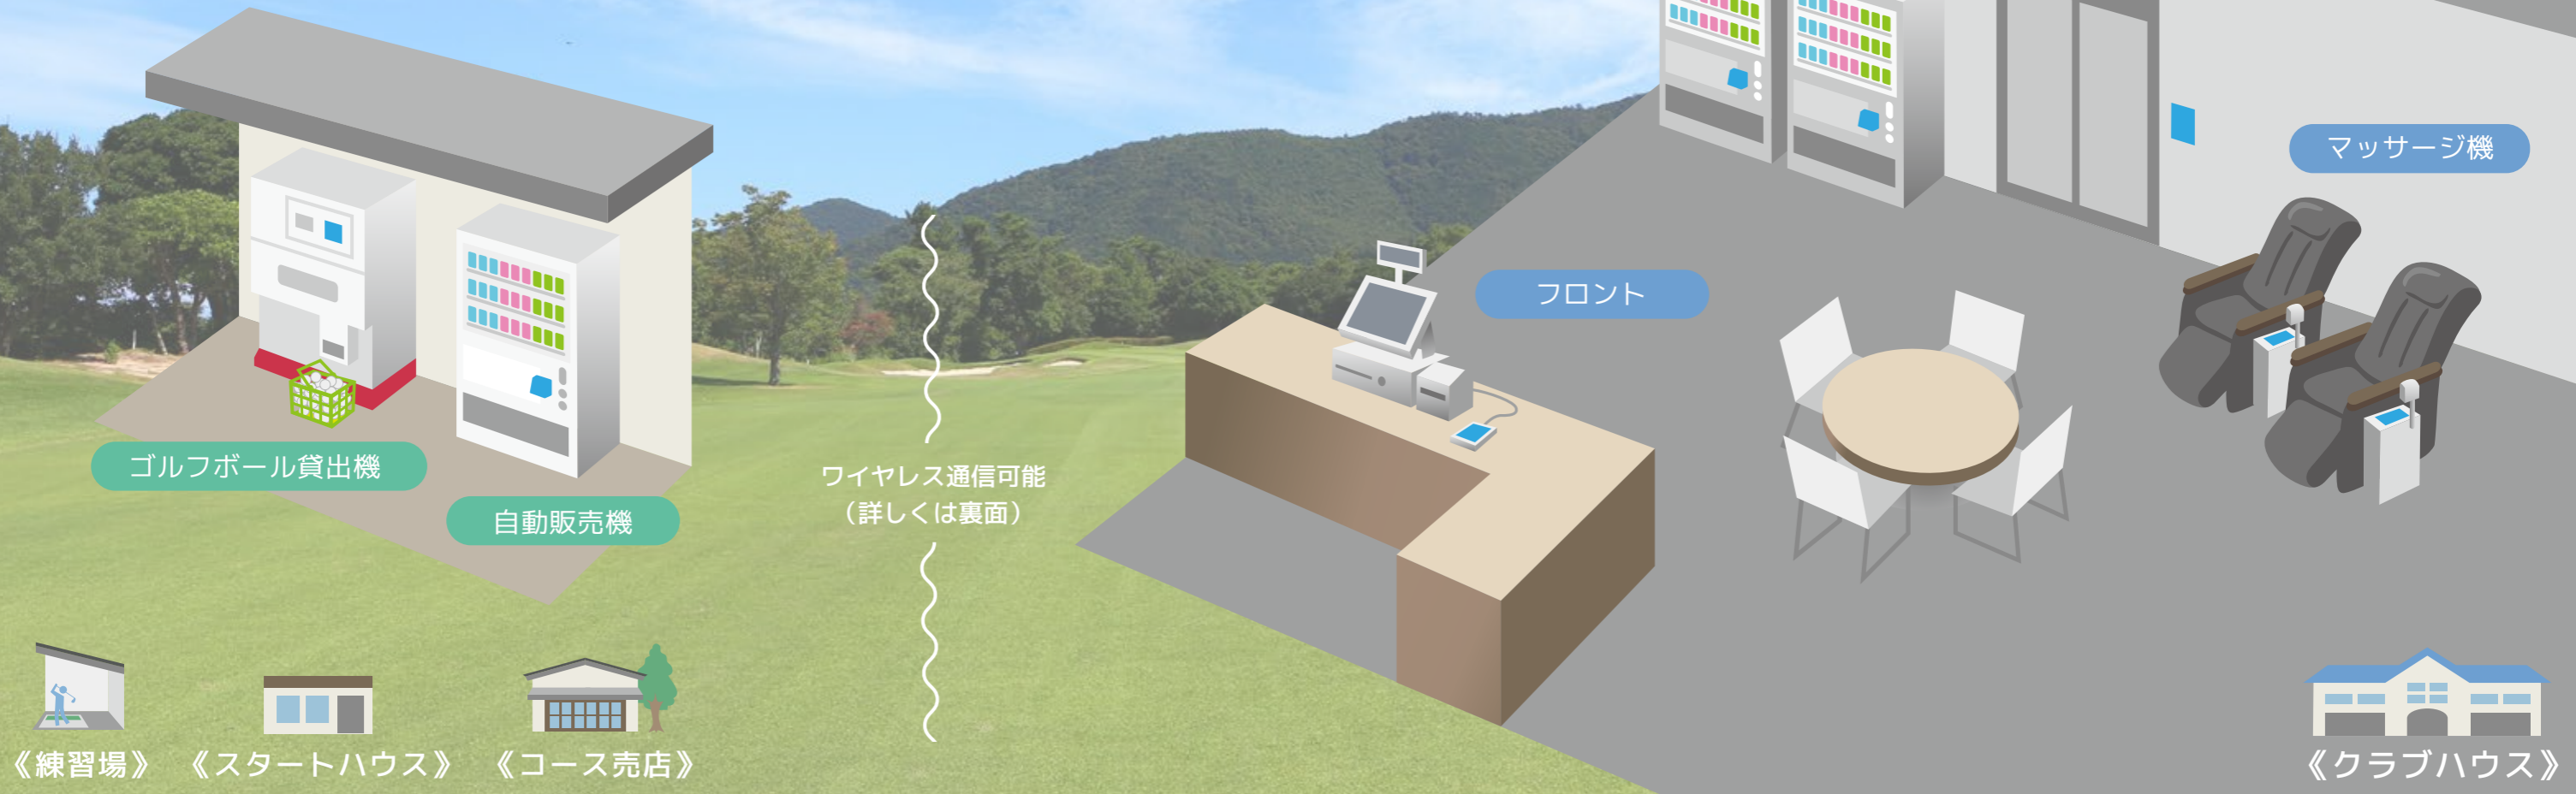

ゴルフ場をキャッシュレス化

ユタカ電気のキャッシュレスリーダーシステムは、スコアカードや会員証のICタグ/バーコードの情報を利用して、入場から退場までの自販機をはじめとした施設内の各種機器の利用をキャッシュレス化いたします。

接続実績

- 飲料自動販売機
- 物品自動販売機
- ゴルフボール貸出機
- 備品管理ロッカー
- 入退場扉
- マッサージ機
- etc...