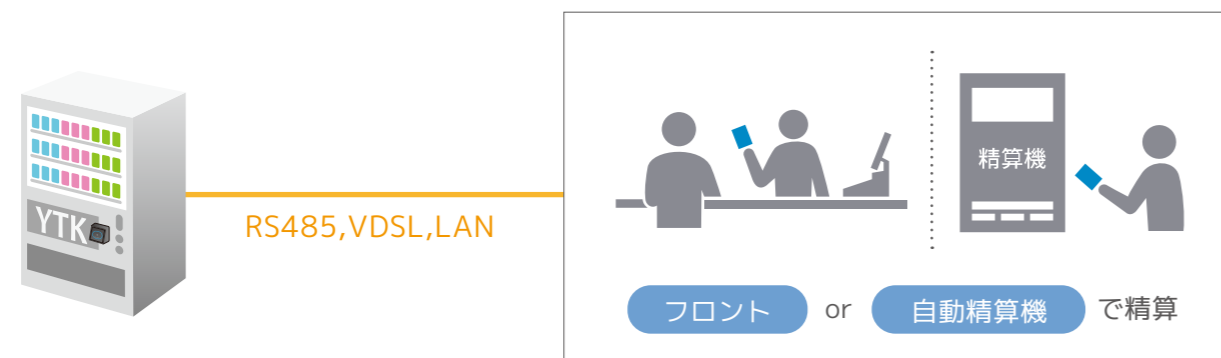

無線タイプ RFID or バーコード

購入データを無線通信でホストコンピュータに送信します。ゴルフ場など配線が困難な場所に最適です。

スタンドアロンタイプ RFIDのみ

スコアカードに購入履歴を蓄積するタイプです。機器間の通信が困難な場所に最適です。

有線タイプ RFID or バーコード

購入データを有線通信(LAN/RS-485)でホストコンピュータに送信するタイプです。

利便性向上

ワンタッチでサービス利用